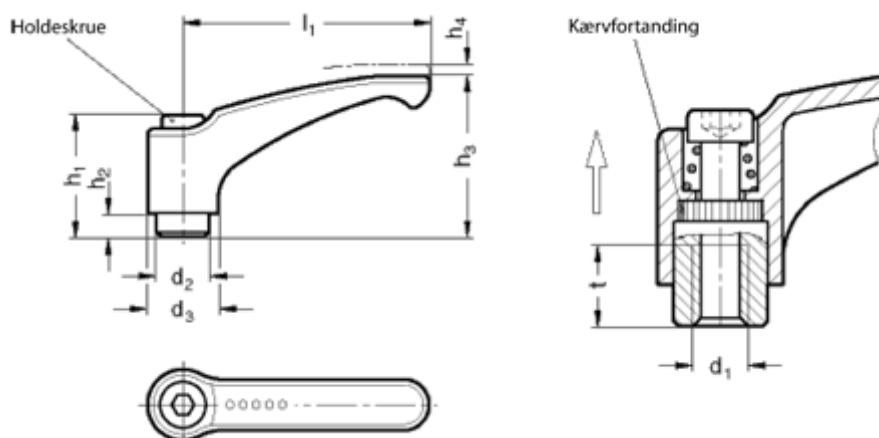

Varenummer: 201272496
Beskrivelse: E+G Indstilleligt spændegreb
ERM.63 A-M6-C6, rød

Mål

d1 = M6	t = 10
d2 = 13.5	
d3 = 18.0	
h1 = 31.0	
h2 = 3.5	
h3 = 38	
h4 = 3	
l1 = 63	